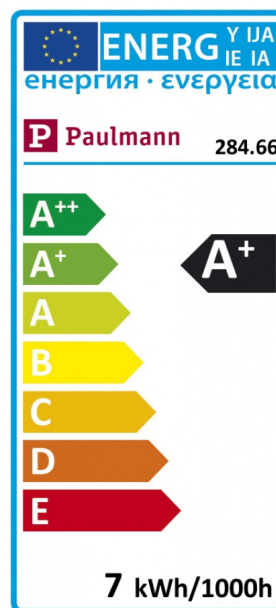

Artikelnummer:
28466

EAN-Nummer:
4000870284667

Name
Réflecteur LED Premium r 6,5W GU5,3 12V 2700K

Producteur
Paulmann

données commerciale

Nomenclature douanière	85395000000
emballages usagés unité SAP	10
Nouveau	✓
Emballage SB	article SB

données techniques

Nombre de points lumineux	1
Forme	Reflecteur
le équipement	6,5 W
Classe d'efficacité énergétique (de A+ à E)	A+
Consommation énergétique	7 kWh_1000h
Couleur	Alu
poids brut	60 g
poids net	38 g
Durée de vie	25.000 h
Puissance apparente	7 VA
Tension d'alimentation	230 V
Intensité du courant	550 mA

données d'agent lumineux

Temps d'allumage (60% du flux lumineux)	0,0 s
Temps d'allumage (60% du flux lumineux)	<0,0 s
Durée de préchauffage préfixe	<
Classe d'efficacité énergétique (de A+ à E)	A+
Consommation énergétique	7 kWh_1000h
Indice de rendu de couleur (IRC)	> 80 Ra
Facteur de puissance	0,9
L'affichage du flux lumineux	460 lm
Réception du flux lumineux à la fin de la durée de vie nominale	70 %
Nombre de cycles d'allumage moyen >=	50000
Puissance apparente	7 VA
le culot	GU5,3
Répartition spectrale du rayonnement	SS_LED_2700K
Éclairage <	0,0 s